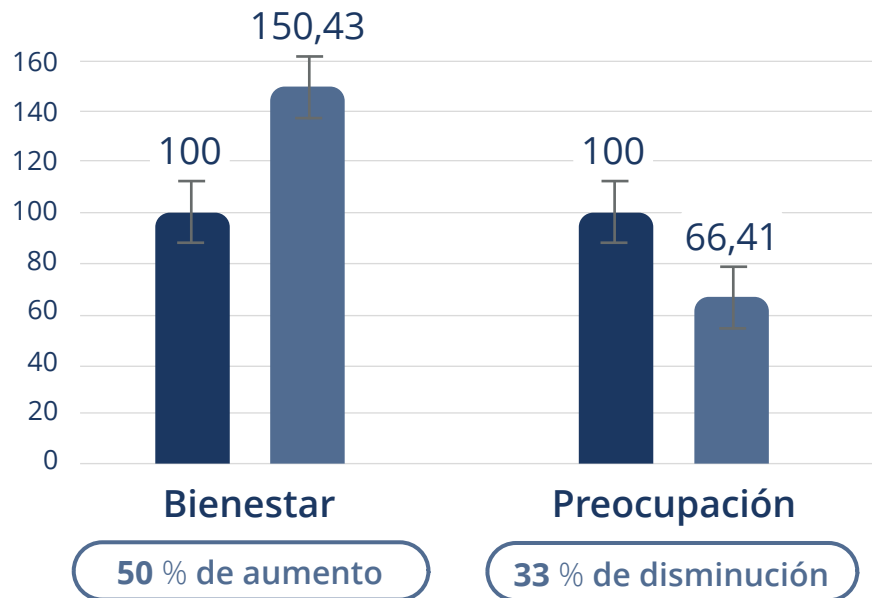

Comparación previa/posterior de **MagHealy Water**

■ Valor de partida ■ Final

Dimensión del efecto (d de Cohen)

pequeña media grande muy grande

pequeña media grande muy grande

¿LO SABÍAS?

Consigue el don para que todas las plantas crezcan fuertes. Tus plantas también pueden disfrutar de agua informada con MagHealy. Utiliza, por ejemplo, el programa QAF «Plantas» para influir positivamente en su entorno y contribuir a la distribución y transporte de agua.