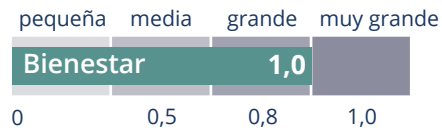

¡Desarrollado en colaboración con científicos,
testado en la práctica!

Estudio MagHealy McMakin*

En un estudio de los programas de la aplicación MagHealy McMakin «Armonía cerebral» y «Armonía del nervio vago», los participantes mostraron un aumento promedio del 44 % en bienestar y una reducción promedio del 37 % en preocupaciones.

La magnitud del estudio fue alta para el aumento de bienestar y muy alta para la reducción de las preocupaciones.

Comparación previa/posterior de **MagHealy McMakin**

■ Valor de partida ■ Final

Dimensión del efecto (d de Cohen)