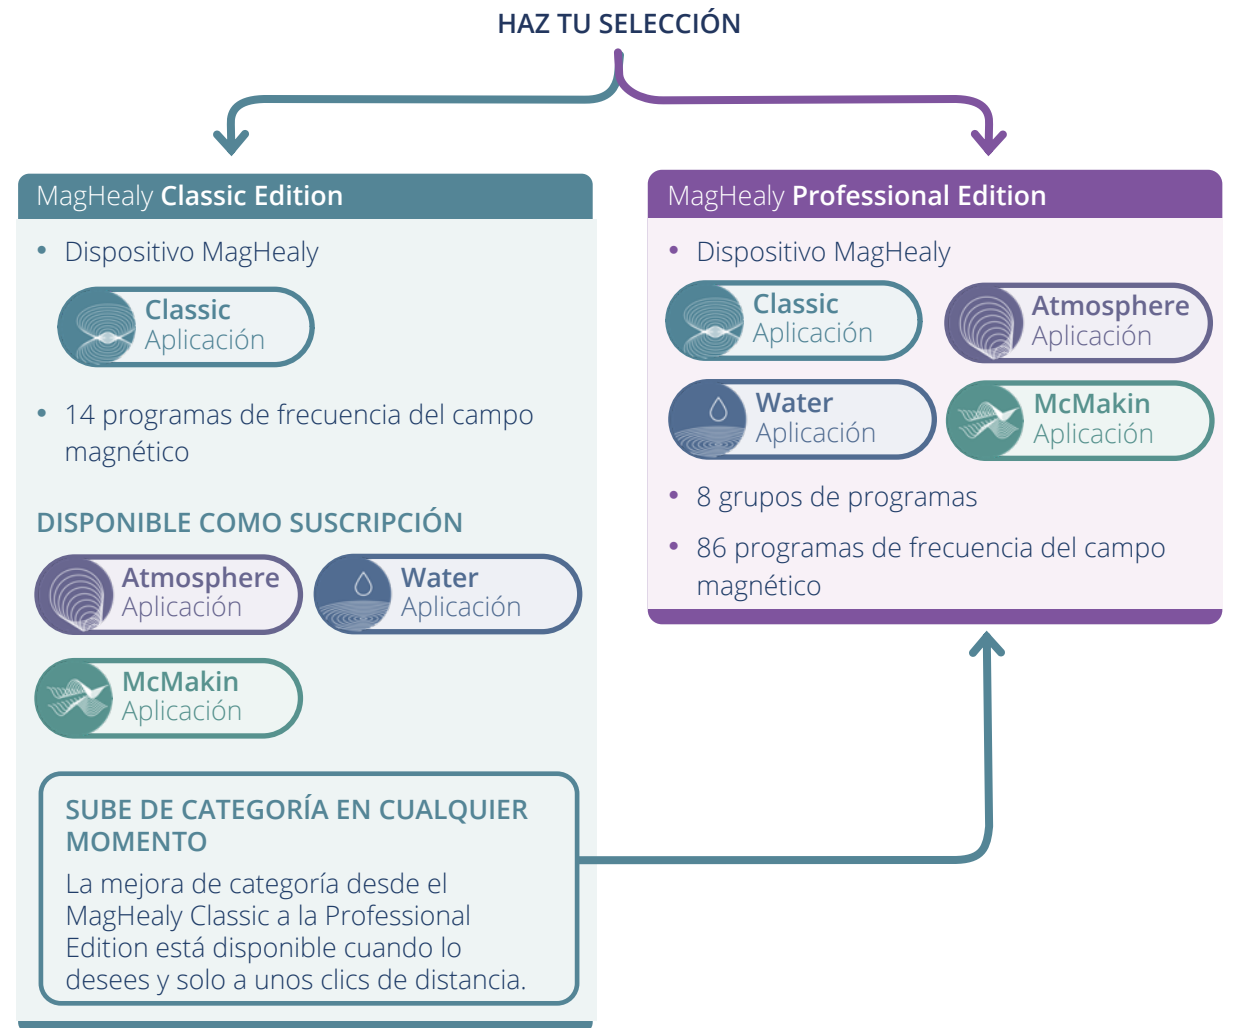

Vive MagHealy, donde el poder de los campos magnéticos se une al bienestar holístico. Apuesta por la Professional y colócate a ti y al espacio que te rodea en un nivel completamente nuevo.

MagHealy Professional Edition

- «4 en 1»: un dispositivo, cuatro aplicaciones innovadoras
- Benefíciate de una selección de 8 grupos de programas y un total de 86 programas únicos de frecuencias del campo magnético.
- Armonización para tu cuerpo, mente y entorno

Versatilidad en tus manos con la **MagHealy Classic Edition**

La MagHealy Classic Edition solo es el comienzo de tu experiencia personalizada con el novedoso modelo de suscripción de MagHealy. Consigue un acceso ilimitado con la Classic Edition y úsalo como base para suscripciones adicionales de tu elección.

Personaliza tu experiencia con el modelo de suscripción de MagHealy

Además de la aplicación Classic, tienes las aplicaciones MagHealy Atmosphere, Water y McMakin disponibles en forma de suscripción durante un periodo de uno, tres, seis o hasta doce meses.