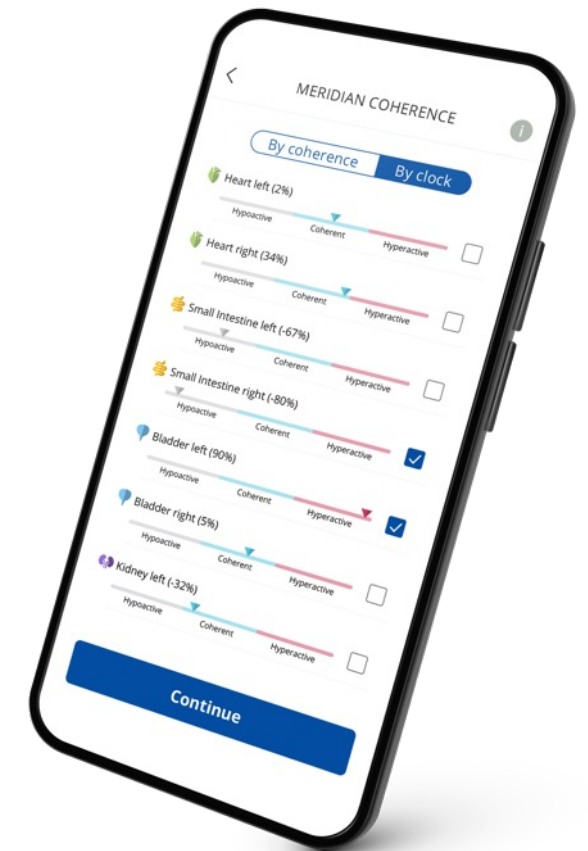

Resumen de los beneficios ¡Armoniza tus meridianos y revitaliza tu bienestar!

- **Detecta bloqueos energéticos:** Analiza qué está bloqueando tus vías energéticas, impidiéndote un estado de flujo perfecto.
- **Comprende tu cuerpo:** Aprende sobre los puntos de acupuntura que guardan la clave de la armonización y el equilibrio.
- **Descubre los puntos de acupuntura:** Realiza con facilidad un análisis más profundo de los puntos de acupuntura más adecuados mediante amplias bases de datos específicas de meridianos.
- **Controla tu bienestar holístico:** Comprende las causas de tus desequilibrios y emprende soluciones eficaces con los programas de 12 meridianos de Frecuencias Cuánticas Analizadas (QAF).
- **Disfruta de las recomendaciones personalizadas:** Obtén recomendaciones de programas Meridian hechos a tu medida para Healy o MagHealy, asegurando que tu viaje sea únicamente tuyo.