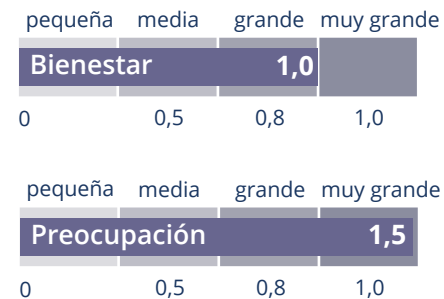

La magnitud de la prueba fue alta para el aumento de bienestar y muy alta para la reducción de las preocupaciones.

CONSEJO DE BIENESTAR

Llévate el MagHealy al gimnasio para tu entrenamiento y utiliza el programa QAF «Entrenamiento» para crear un espacio ambiental armonizado y un campo energético que fomente el rendimiento físico.

Comparación previa/posterior de **MagHealy Atmosphere**

■ Valor de partida ■ Final

Dimensión del efecto (d de Cohen)

¿LO SABÍAS?

Compartir es cuidar. Las aplicaciones del campo magnético de MagHealy no están limitadas a los seres humanos. Utiliza el programa QAF de «Armonía animal» para presentar a tus amigos peludos de cuatro patas un espacio optimizado de apoyo y energía positiva.