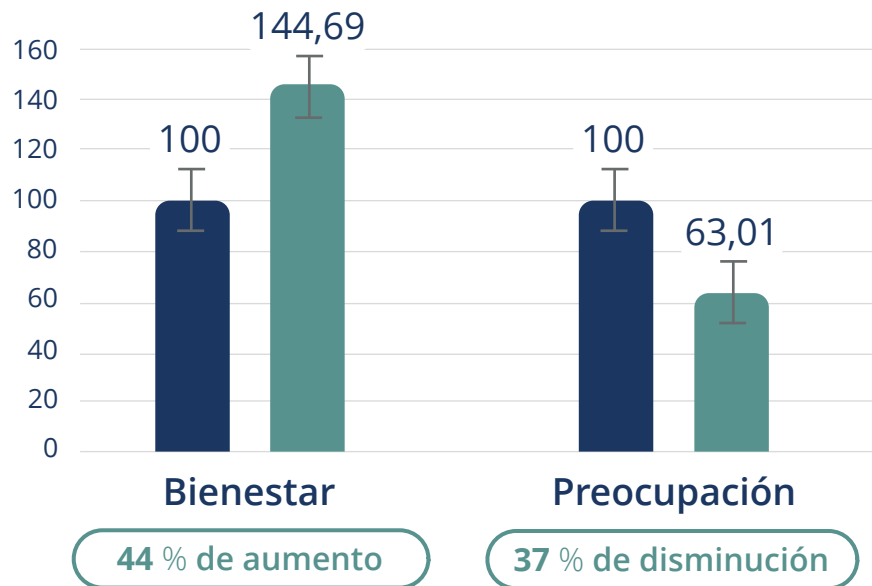

¡Desarrollado en colaboración con científicos,
testado en la práctica!

Estudio MagHealy McMakin*

En un estudio de los programas de la aplicación MagHealy McMakin «Armonía cerebral» y «Armonía del nervio vago», los participantes mostraron un aumento promedio del 44 % en bienestar y una reducción promedio del 37 % en preocupaciones.

La magnitud del estudio fue alta para el aumento de bienestar y muy alta para la reducción de las preocupaciones.

Comparación previa/posterior de **MagHealy McMakin**

■ Valor de partida ■ Final

Dimensión del efecto (d de Cohen)