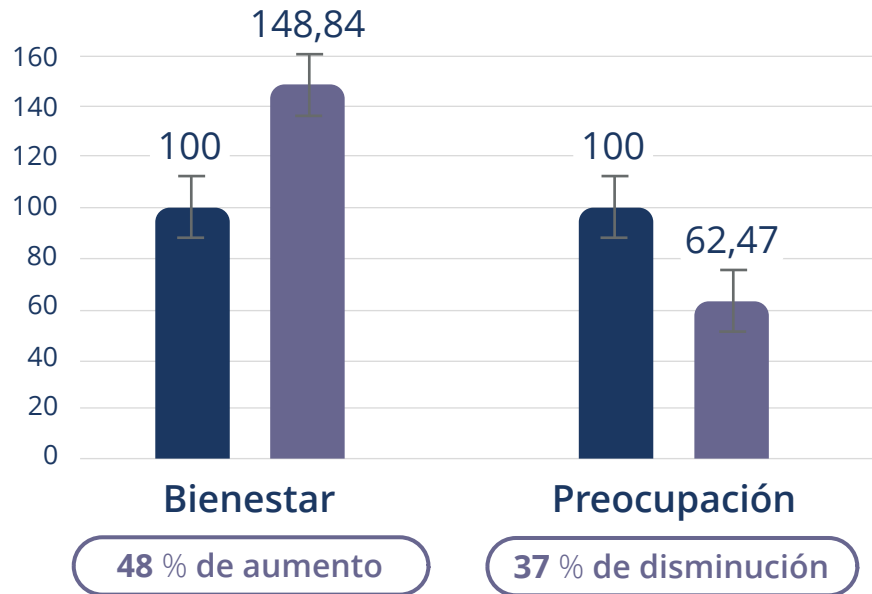

Comparación previa/posterior de **MagHealy Atmosphere**

■ Valor de partida   ■ Final