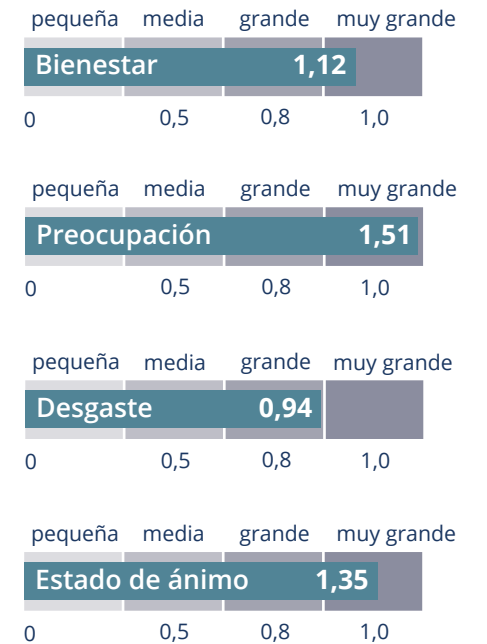

¡Respaldado con números! **Estudio MagHealy Classic***

En un estudio sobre los dos programas de MagHealy Classic, «Estado de ánimo positivo» y «Regeneración», los participantes mostraron un aumento promedio del 57 % en bienestar y una reducción promedio del 32 % en preocupaciones. La evaluación del índice de desgaste se midió con una reducción promedio del 28 % y un 44 % de aumento promedio en el índice de estado de ánimo actual.

La magnitud de este ensayo fue alta para la disminución del índice de desgaste y muy alta para el aumento del bienestar, la reducción de las preocupaciones y el aumento del índice del estado de ánimo actual.

Comparación previa/posterior de **MagHealy Classic**

■ Valor de partida ■ Final

Dimensión del efecto (d de Cohen)

* Consulta los resultados completos del estudio en: www.healyworld.net/MagHealy/studies

MagHealy Atmosphere