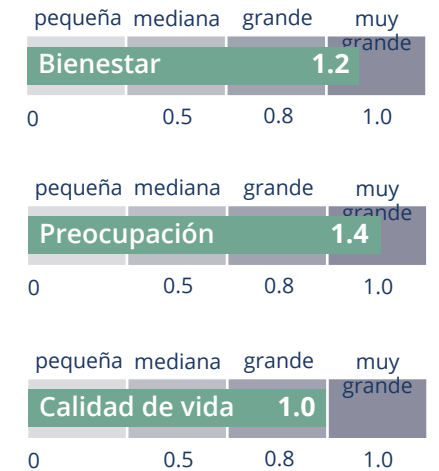

* Consulta los resultados completos del estudio en:
www.healyworld.net/MagHealy/studies

Comparación previa/posterior de MagHealy Meridian Module

■ Valor de partida ■ Final

Dimensión del efecto (d de Cohen)