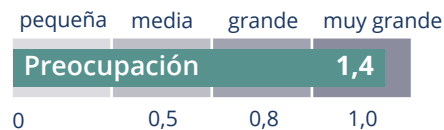

¡Desarrollado en colaboración con científicos,
testado en la práctica!

Estudio MagHealy McMakin*

En un estudio de los programas de la aplicación MagHealy McMakin «Armonía cerebral» y «Armonía del nervio vago», los participantes mostraron un aumento promedio del 44 % en bienestar y una reducción promedio del 37 % en preocupaciones.

La magnitud del estudio fue alta para el aumento de bienestar y muy alta para la reducción de las preocupaciones.

Comparación previa/posterior de **MagHealy McMakin**

■ Valor de partida ■ Final

Dimensión del efecto (d de Cohen)