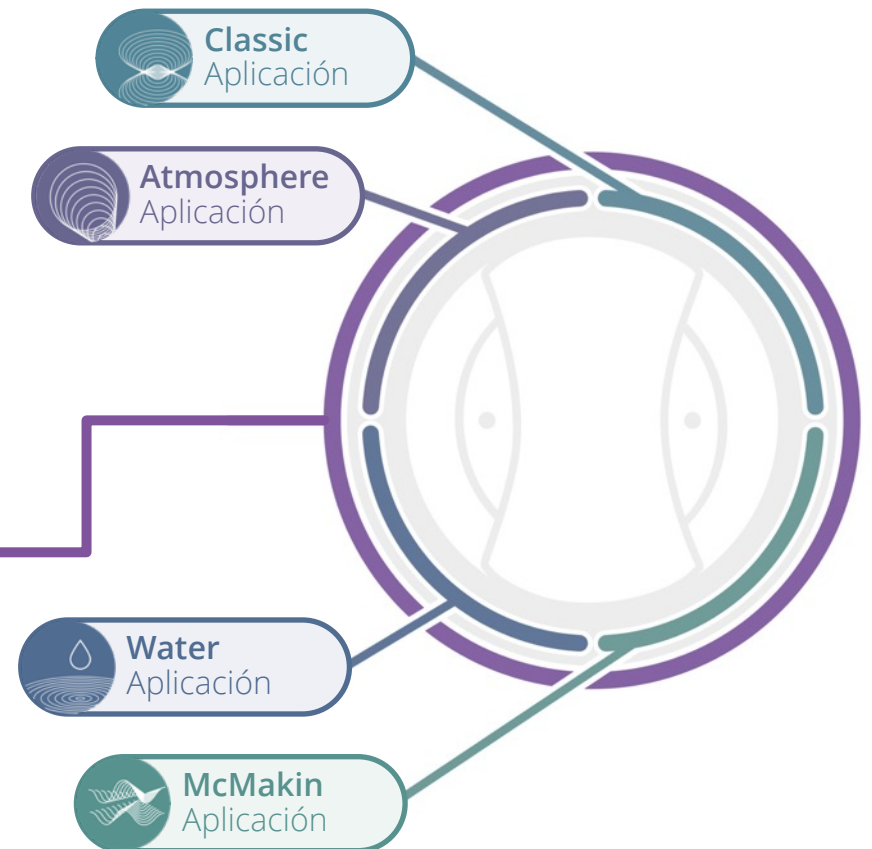

Apuesta todo a la MagHealy Professional Edition

Con la MagHealy Professional Edition, no te conformes con menos de lo mejor. Esta solución integral ofrece 86 programas únicos de frecuencia del campo magnético diseñados a partir de las aplicaciones originales MagHealy: Classic, Atmosphere, Water y McMakin.

Vive MagHealy, donde el poder de los campos magnéticos se une al bienestar holístico. Apuesta por la Professional y colócate a ti y al espacio que te rodea en un nivel completamente nuevo.

MagHealy Professional Edition

- «4 en 1»: un dispositivo, cuatro aplicaciones innovadoras
- Benefíciate de una selección de 8 grupos de programas y un total de 86 programas únicos de frecuencias del campo magnético.
- Armonización para tu cuerpo, mente y entorno