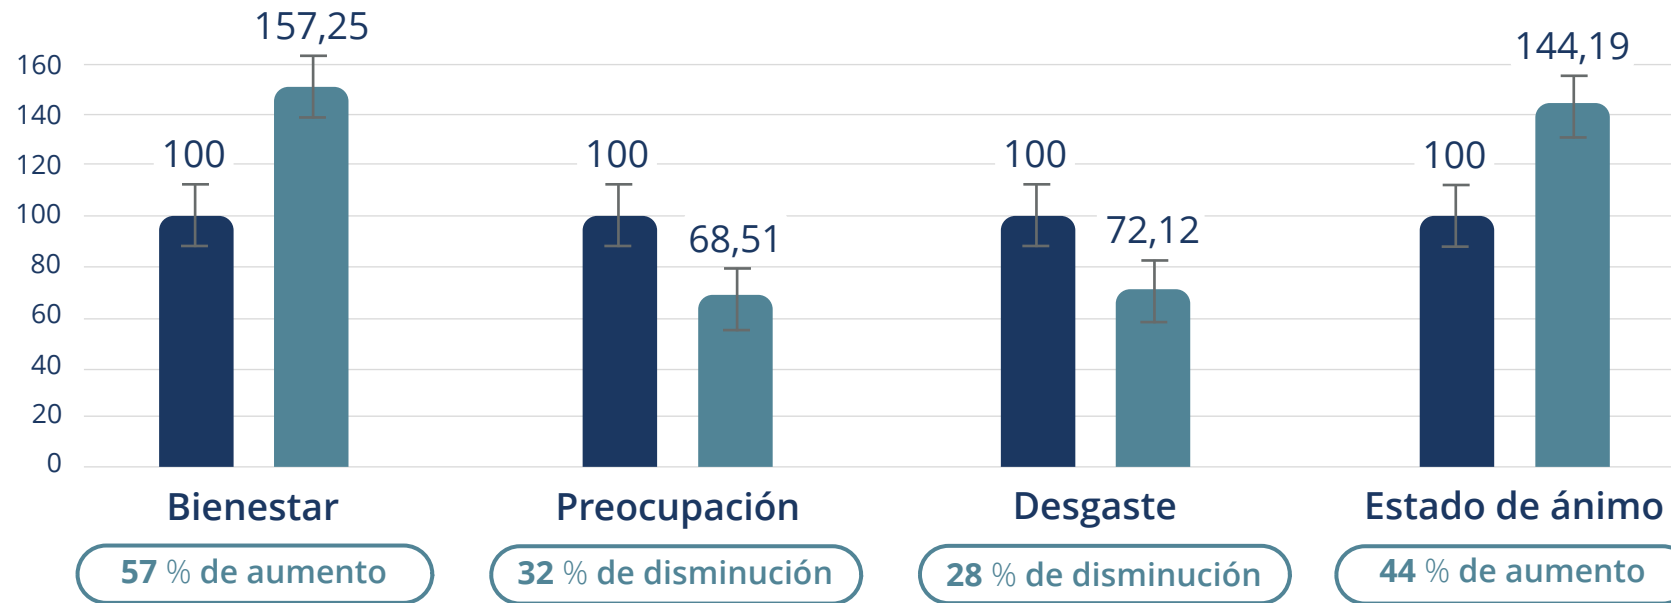

Comparación previa/posterior de **MagHealy Classic**

■ Valor de partida ■ Final