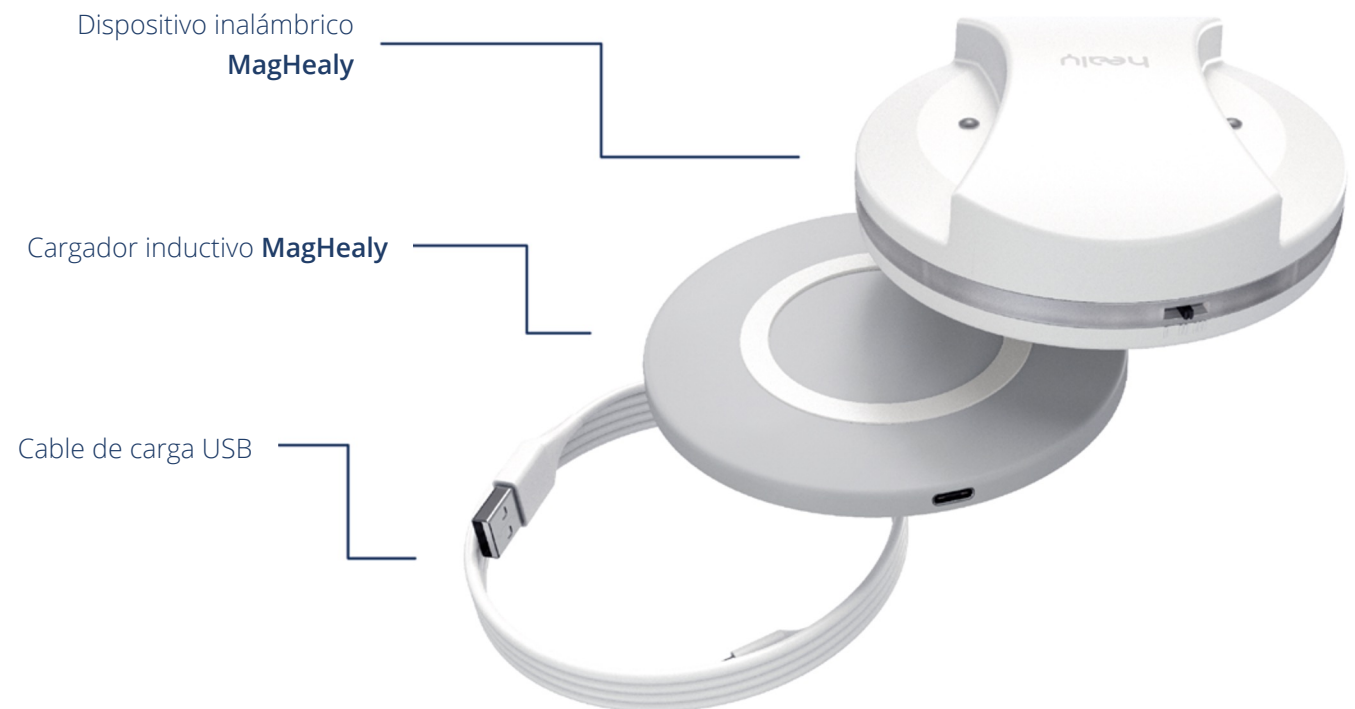

¿Qué hay en la caja?

¡La combinación perfecta!

MagHealy viene con un exclusivo diseño de paquete y lo que encontrarás dentro de la caja es igual de impresionante. Además del dispositivo MagHealy, también encontrarás una amplia caja de accesorios que incluye un cargador inductivo, un cable de carga USB-C y un manual para facilitar el uso.

Todos los componentes cuentan con un diseño sofisticado y se combinan entre sí, de modo que el MagHealy siempre será el centro de atención, como debe ser.