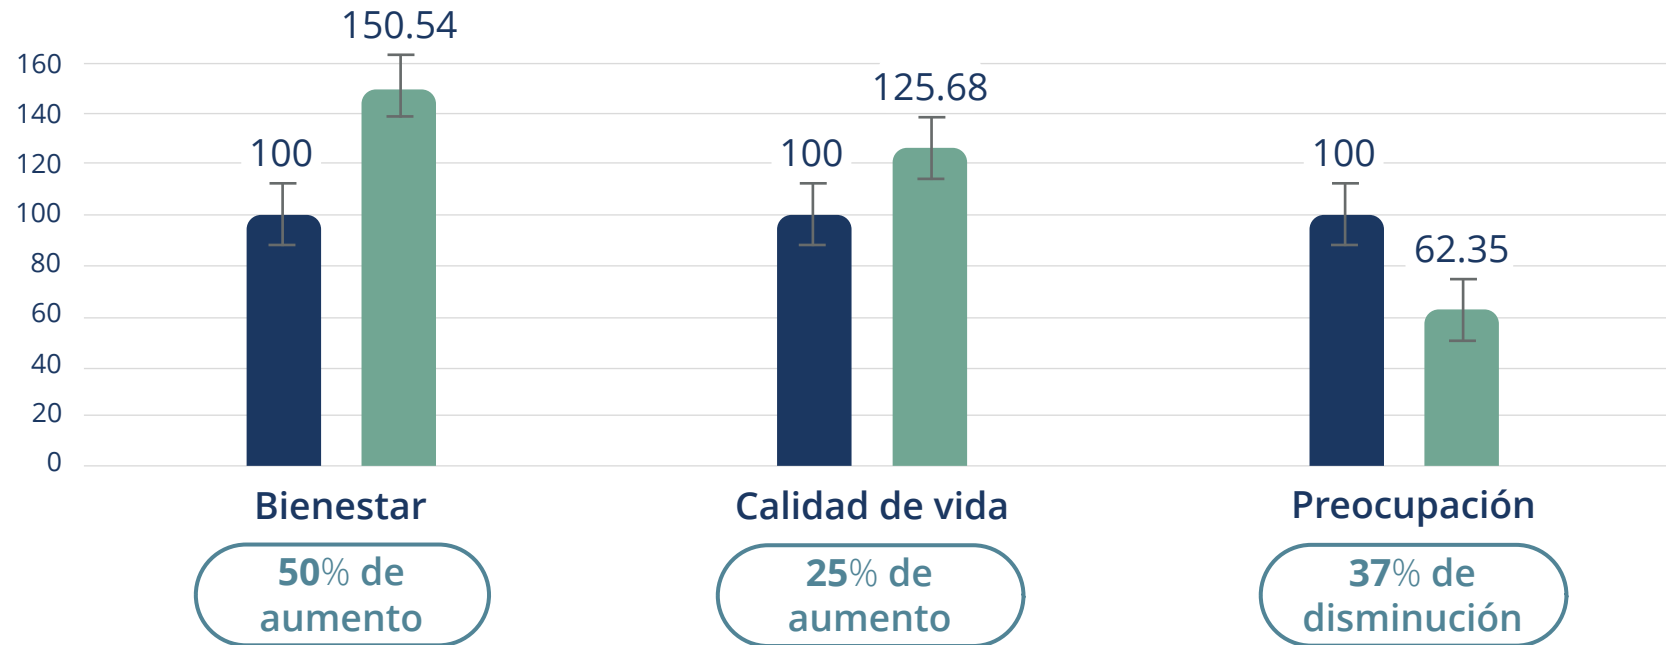

Comparación previa/posterior de MagHealy Meridian Module

■ Valor de partida ■ Final